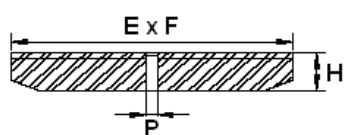

REJILLAS Y SUMIDEROS

REJILLAS

Fabricada en
POLIPROPILENO

MODELO RPP

A-15

Código	Ref.	E x F (tapa) mm	H (altura) mm	ØP mm	Udes. Palet	Udes. Mínimo
27502000	RPP-20	185 x 185	20	10	----	24
27502001	RPP-30	282 x 282	21	10	----	12
27502002	RPP-40	378 x 378	25	10	----	6
27502003	RPP-50	530 x 530	34	10	----	4