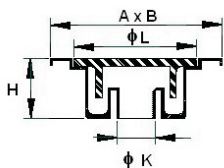

REJILLAS Y SUMIDEROS

SUMIDEROS

Fabricado en
POLIPROPILENO

MODELO SPP

B-125

Código	A x B	L	K	H	Clase	Udes. Caja
27400004	100 x 100	90	40	47	B-125	40
27400006	150 x 150	135	50	60	B-125	22
27400008	200 x 200	178	80	83	B-125	16
27400009	250 x 250	227	90	118	B-125	18
27400010	300 x 300	267	100	136	B-125	18